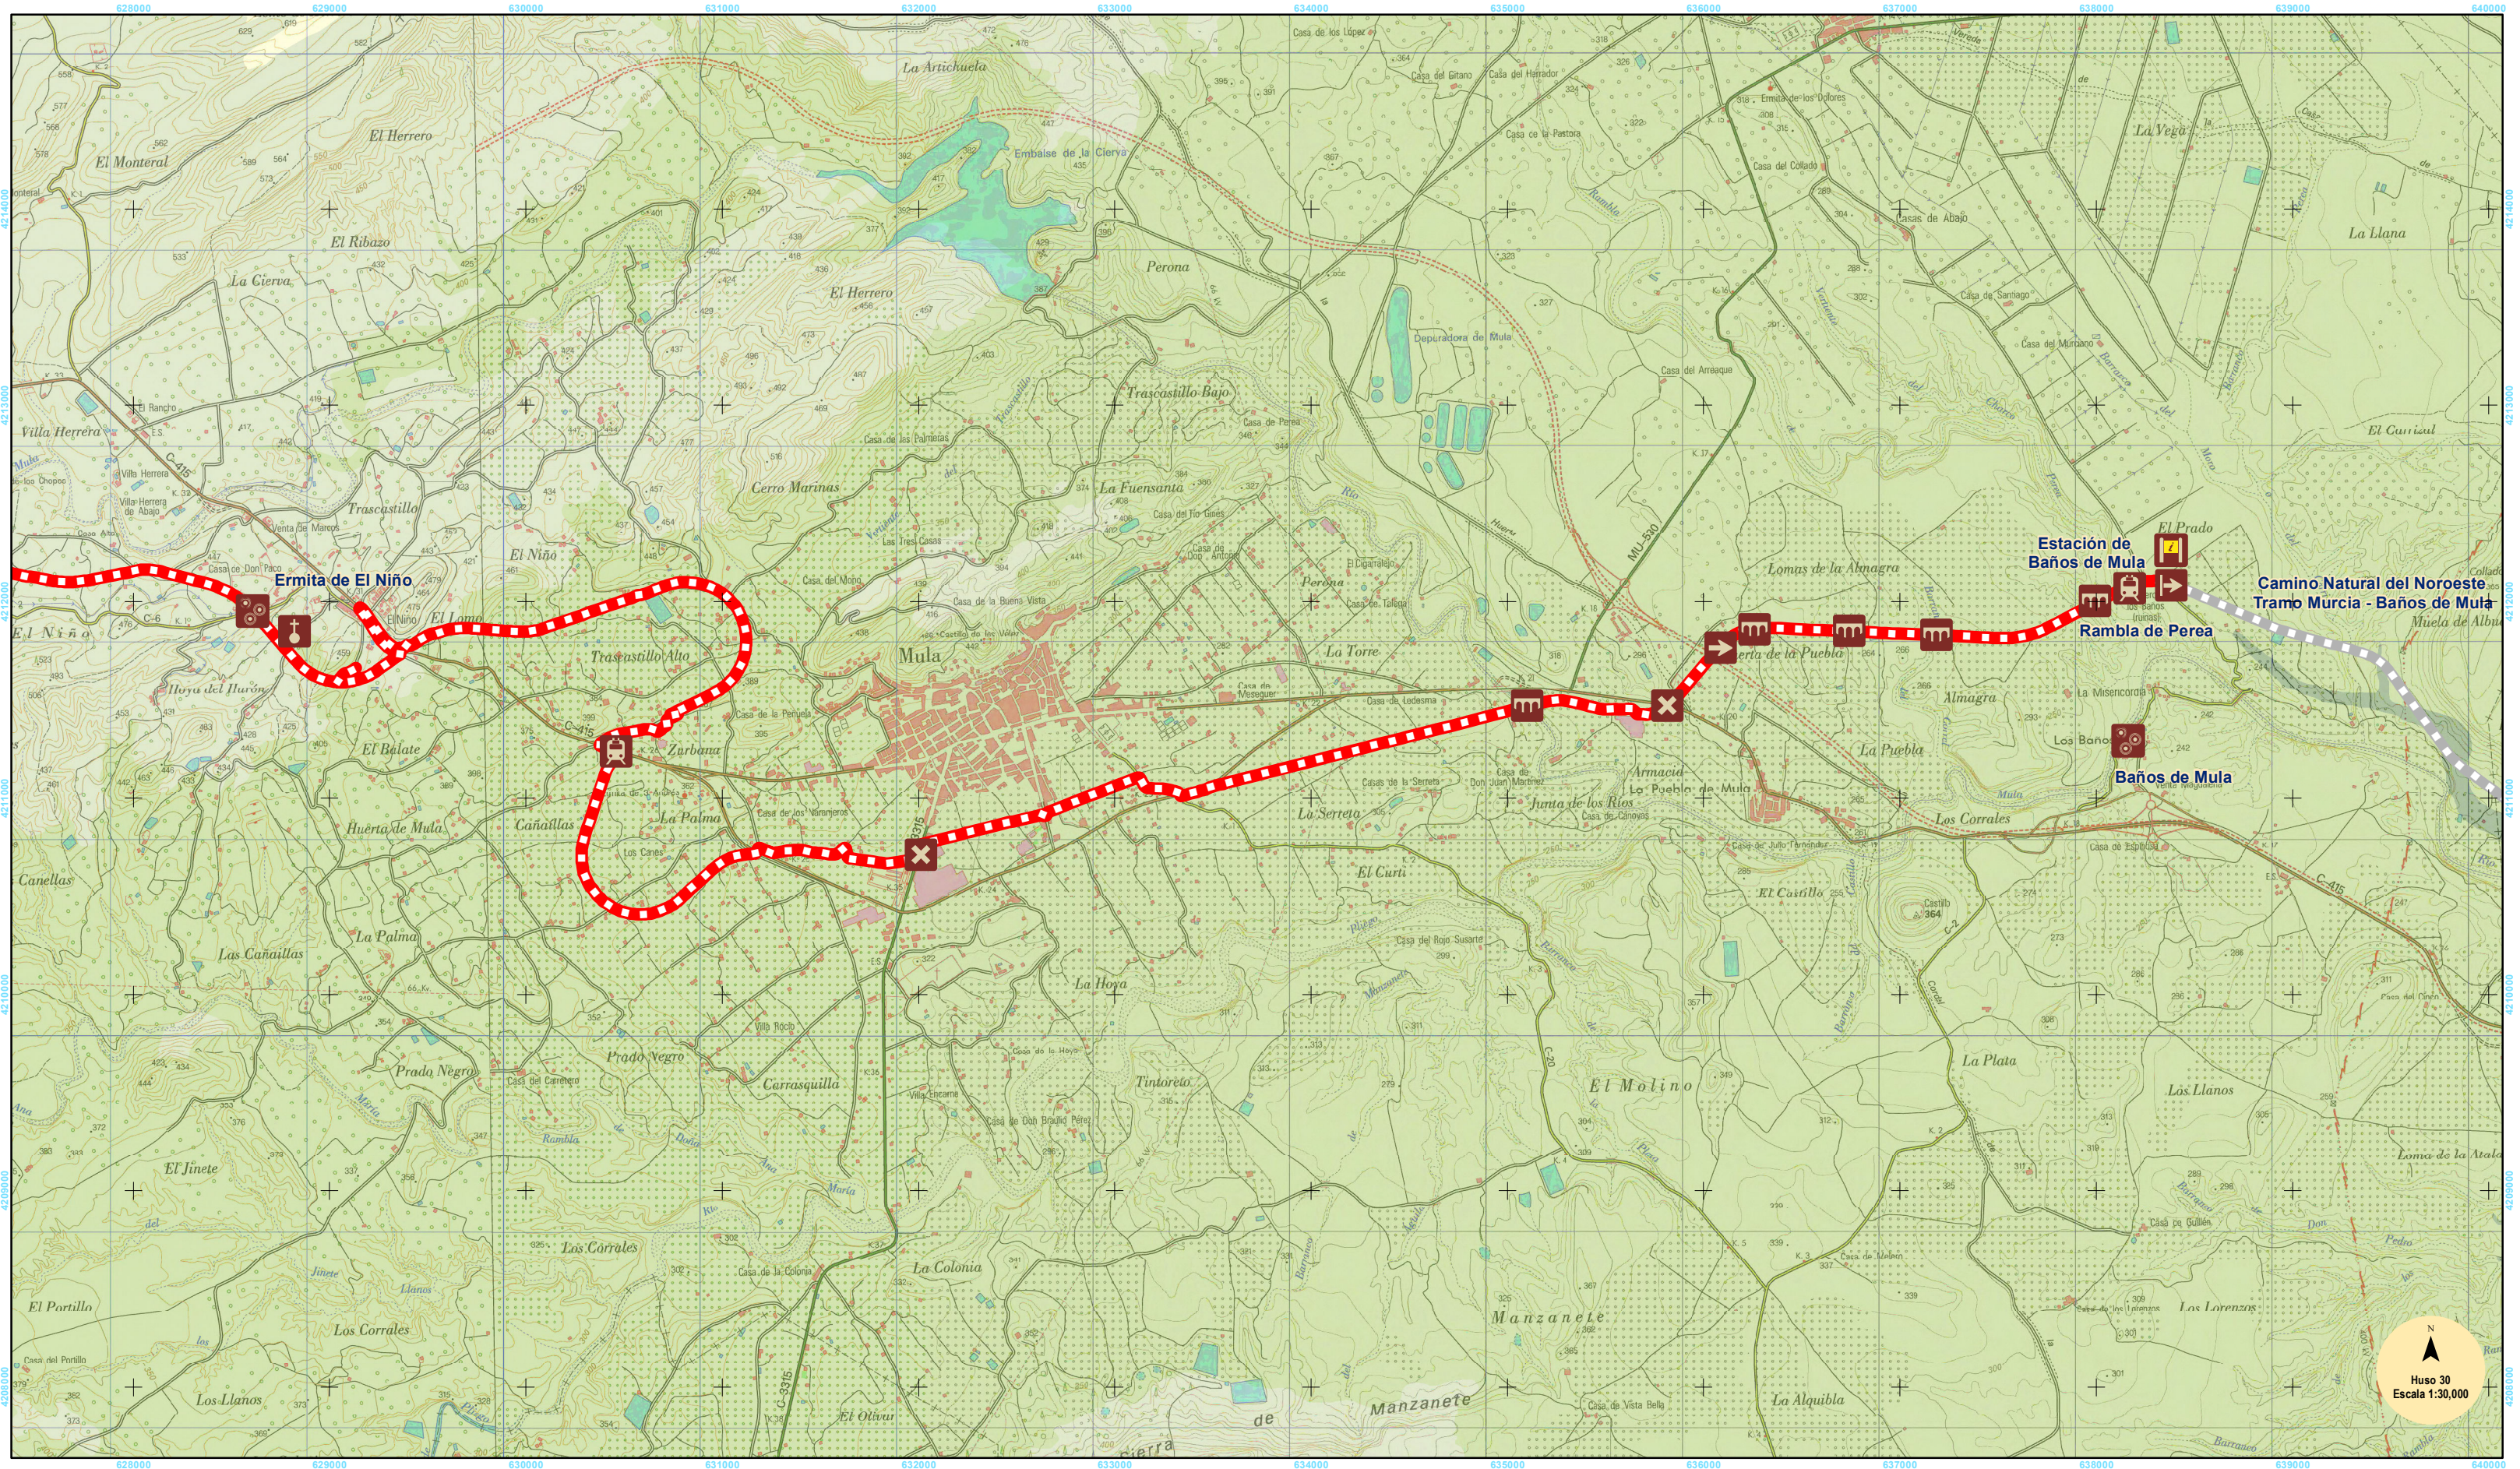

Camino Natural Vía Verde del Noroeste
Tramo Baños de Mula - Caravaca de la Cruz

SECTOR III ESTE PENINSULAR

Huso 30
Escala 1:30.000