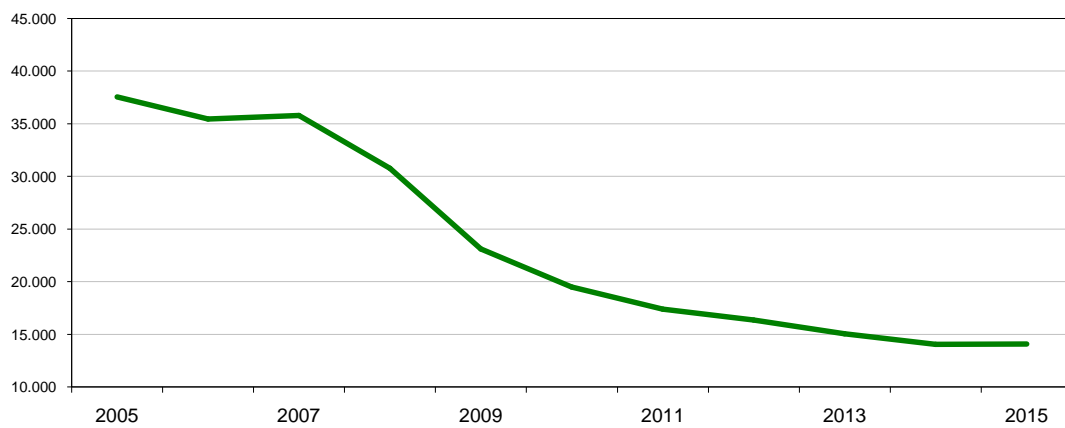

SUPERFICIES Y PRODUCCIONES DE CULTIVOS

13.7.3.1. FLORES Y PLANTAS ORNAMENTALES-ROSAS: Serie histórica de superficie, rendimiento, producción

Años	Superficie (áreas)	Rendimiento (miles de docenas/área)	Producción (miles de docenas)
2005	37.551	1.204	45.203
2006	35.447	978	34.681
2007	35.800	939	33.616
2008	30.773	1.126	34.657
2009	23.105	778	17.983
2010	19.496	785	15.301
2011	17.410	795	13.840
2012	16.373	796	13.038
2013	15.043	797	11.993
2014	14.063	775	10.897
2015	14.086	761	10.725

GRÁFICO: Evolución de la superficie de rosas (áreas)

GRÁFICO: Evolución de la producción de rosas (miles de docenas)