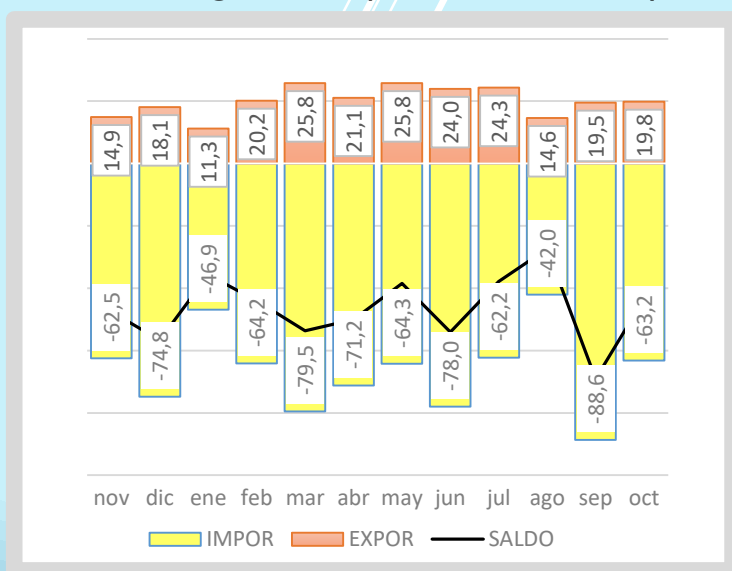

Comercio exterior maquinaria agrícola (octubre 2021)

GOBIERNO DE ESPAÑA

MINISTERIO DE AGRICULTURA, PESCA Y ALIMENTACIÓN

Correo electrónico: mpayoevv@mapa.es

Se autoriza su utilización siempre que se cite expresamente su origen

Edita: Ministerio de Agricultura, Pesca y Alimentación

NIPO: 00321 1075

Catálogo de publicaciones AGE: <https://cpage.mpr.Gob.es/>