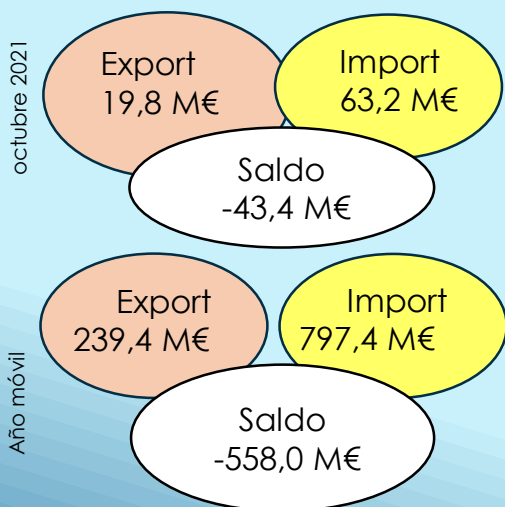

Comercio exterior maquinaria agrícola (octubre 2021)

GOBIERNO DE ESPAÑA

MINISTERIO DE AGRICULTURA, PESCA Y ALIMENTACIÓN

Correo electrónico: mpayoevv@mapa.es

Se autoriza su utilización siempre que se cite expresamente su origen

Edita: Ministerio de Agricultura, Pesca y Alimentación

NIPO: 00321 1075

Catálogo de publicaciones AGE: <https://cpage.mpr.Gob.es/>