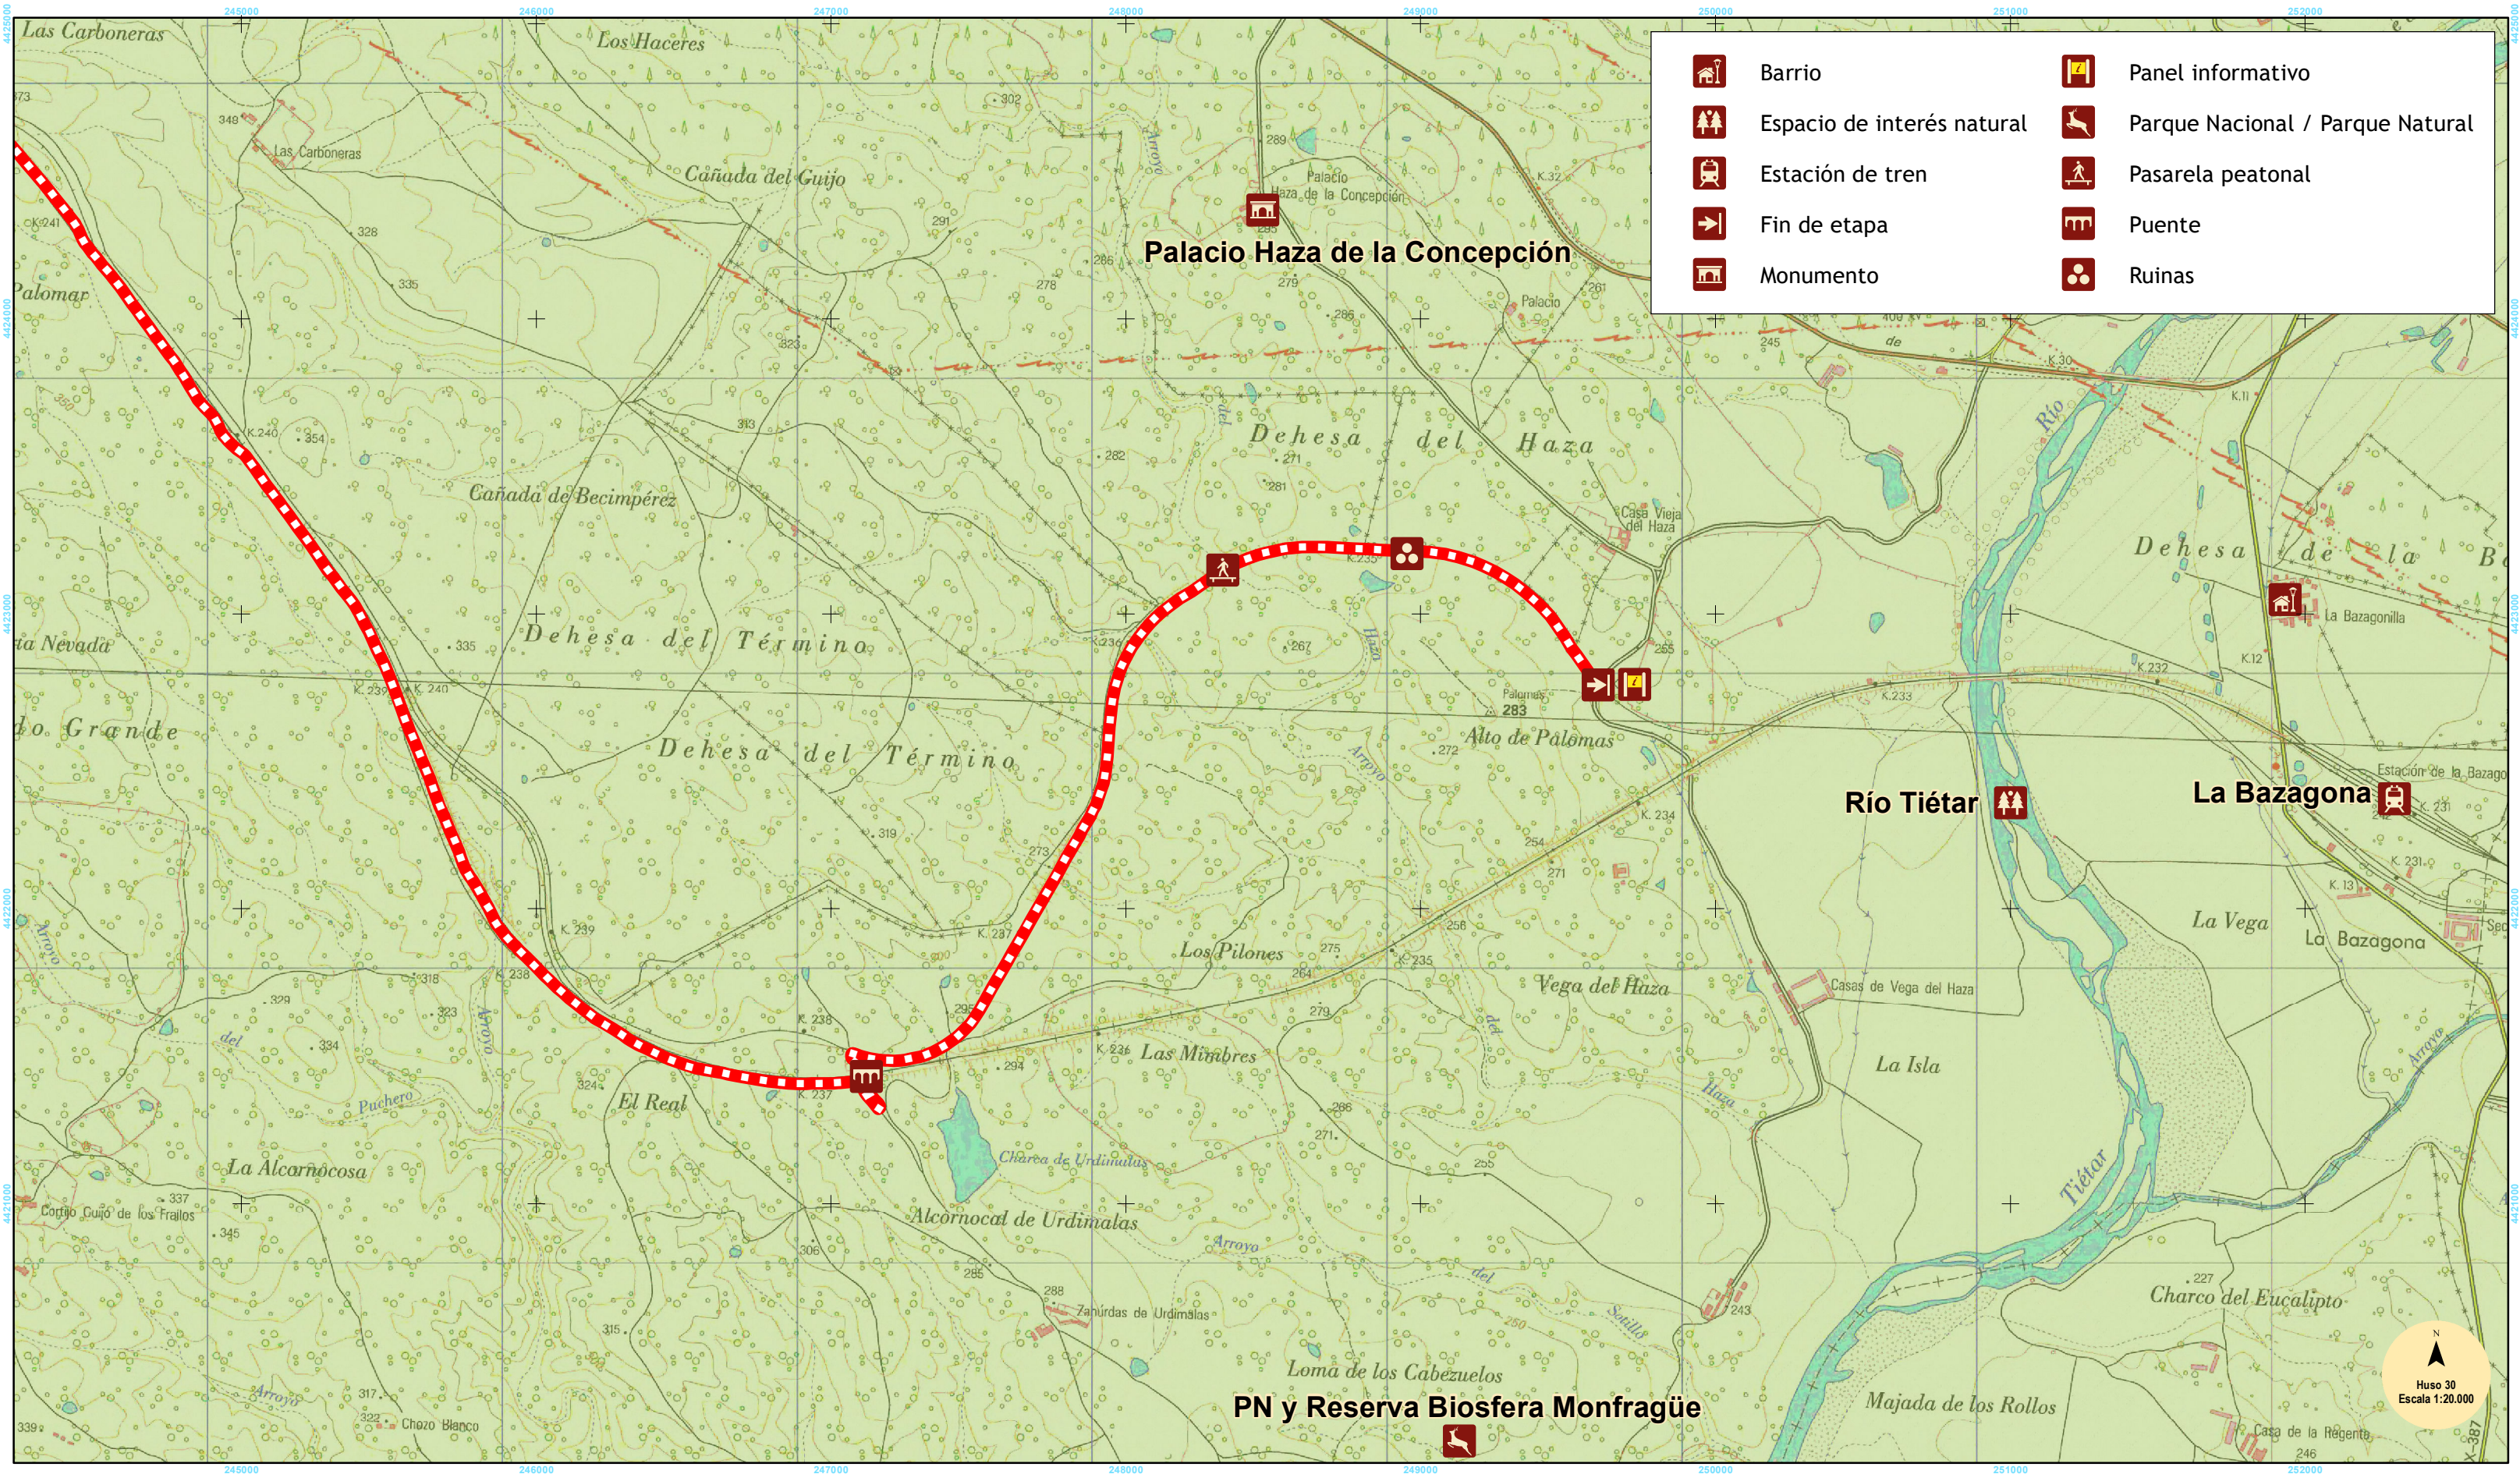

	Barrio		Panel informativo
	Espacio de interés natural		Parque Nacional / Parque Natural
	Estación de tren		Pasarela peatonal
	Fin de etapa		Puente
	Monumento		Ruinas

PN y Reserva Biosfera Monfragüe

Huso 30
Escala 1:20.000