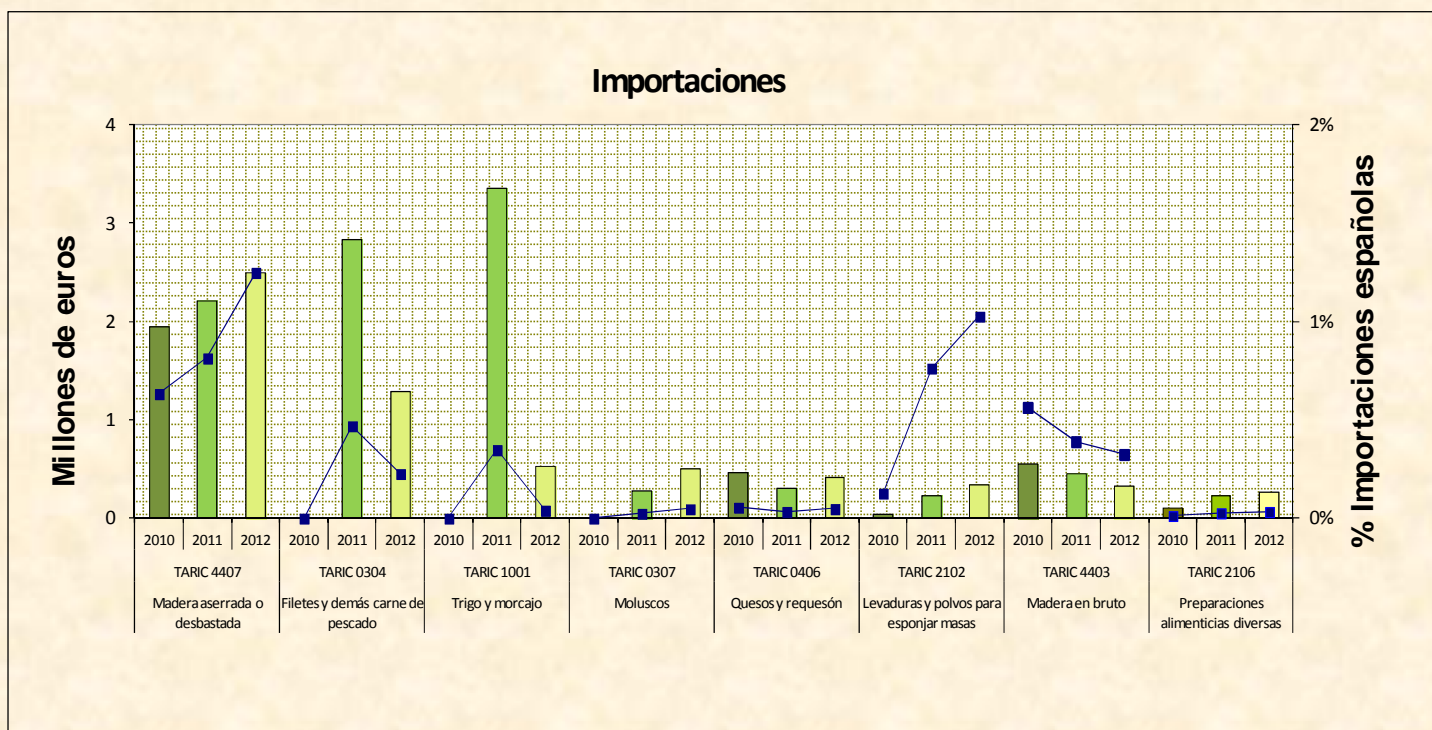

# Fichas del Comercio Exterior Agrario y Pesquero de España con otros países: Estonia

Todos los sectores	2010	2011	2012
Exportaciones (Millones €)	77	101	128
Importaciones (Millones €)	40	101	83
Saldo (Millones €)	37	0	45
Total Comercio (Millones €)	117	202	101

Sector Agrario y Pesquero	2010	2011	2012
Exportaciones (Millones €)	26	31	39
Importaciones (Millones €)	10	27	7
Saldo (Millones €)	16	4	32
Total Comercio (Millones €)	36	58	46

Subdirección General de Análisis, Prospectiva y Coordinación- Subsecretaría- MAGRAMA correo electrónico: [sgapc@magrama.es](mailto:sgapc@magrama.es)  
 Se autoriza su utilización siempre que se cite expresamente su origen. Referenciar documento como "Fichas del Comercio Exterior Agrario y Pesquero de España con otros países"  
 Edita: Ministerio de Agricultura, Alimentación y Medio Ambiente. NIPO 280-13-075-4 Catálogo de publicaciones AGE: <http://publicacionesoficiales.boe.es/>